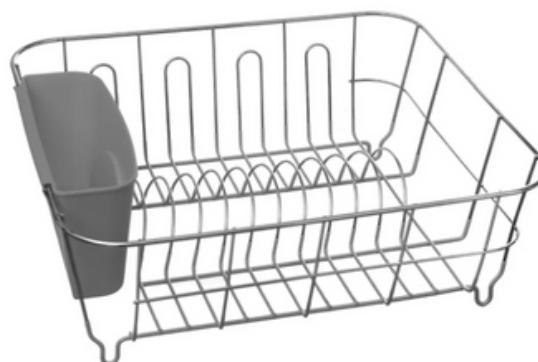

## KIT LINGE DE LIT

- 1 Couette 220 cm X 240cm
- 2 oreillers 60 cm X 60 cm
- 2 taies d'oreillers
- 1 drap housse
- 1 housse de couette
- 1 alèse

# KIT VAISELLE

12 pcs