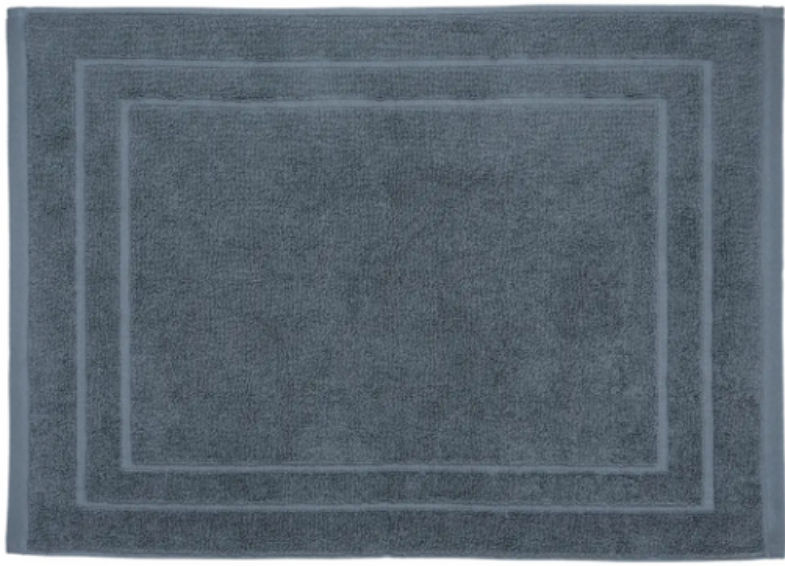

## KIT LINGE DE LIT

- 1 Couette 220 cm X 240cm
- 2 oreillers 60 cm X 60 cm
- 2 taies d'oreillers
- 1 drap housse
- 1 housse de couette
- 1 alèse