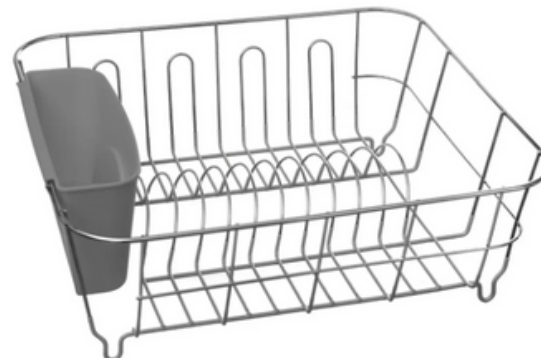

## KIT LINGE DE LIT

- Couette 220 cm X 240cm
- 2 oreillers 60 cm X 60 cm
- 2 taies d'oreillers
- 1 drap housse
- 1 housse de couette
- 1 alèse

# KIT VAISELLE

12 pcs