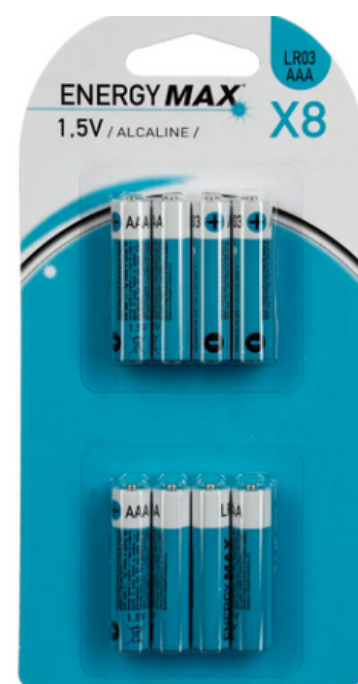

KIT ACCESSOIRES DE MAISON