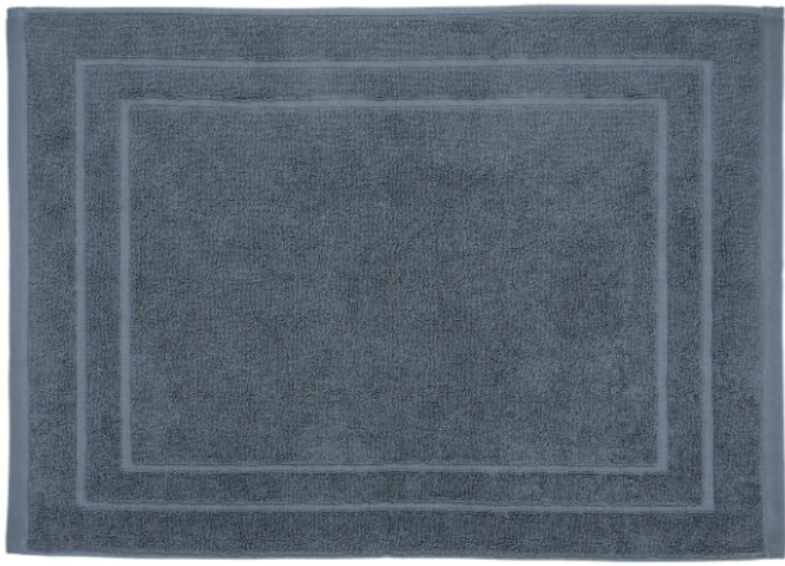

Pack studio
Hacienda

OU

KIT LINGE DE LIT

- 1 Couette 220 cm X 240cm
- 2 oreillers 60 cm X 60 cm
- 2 taies d'oreillers
- 1 drap housse
- 1 housse de couette
- 1 alèse

KIT VAISELLE

12 pcs

KIT ACCESSOIRES DE MAISON