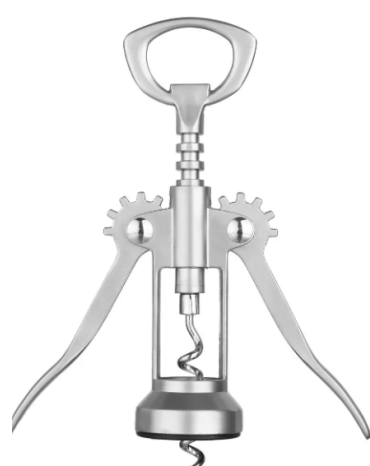

Pack studio
Hacienda

OU

KIT LINGE DE LIT

- 1 Couette 220 cm X 240cm
- 2 oreillers 60 cm X 60 cm
- 2 taies d'oreillers
- 1 drap housse
- 1 housse de couette
- 1 alèse

KIT VAISELLE

12 pcs

KIT ACCESSOIRES DE MAISON

KIT ELECTROMENAGER