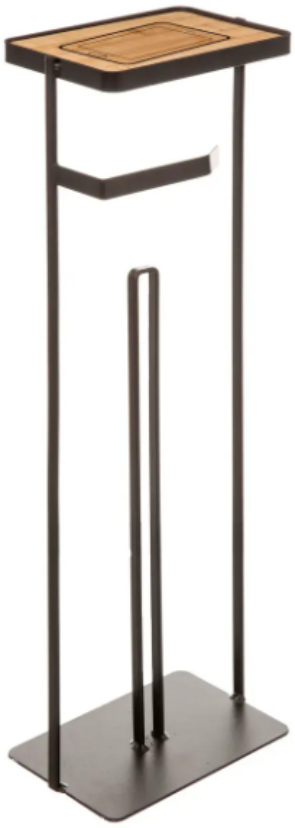

Pack studio
Hacienda

OU

KIT LINGE DE LIT

- 1 Couette 220 cm X 240cm
- 2 oreillers 60 cm X 60 cm
- 2 taies d'oreillers
- 1 drap housse
- 1 housse de couette
- 1 alèse

KIT VAISELLE

12 pcs

KIT ACCESSOIRES DE MAISON

KIT ELECTROMENAGER